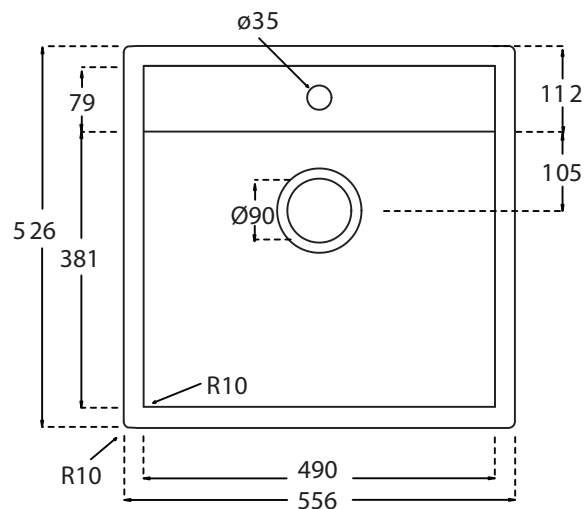

Jupiter 60 køkkenvask

Udskæringsmål

Varenr.: 12006S
VVS-nr.: 682486111

Godstykkelse: 12 mm
Min. skabsbredde: 600 mm

Fikseringsclips til nedfældning medfølger

LAVABO®

UDSKÆRINGSMÅL Nedfældning
AUSSPARUNG Einbau
CUTOUT Normal installation

UDSKÆRINGSMÅL Underlimning
AUSSPARUNG Unterbau
CUTOUT Undermount

Forbehold for ændringer - Angaben ohne Gewähr - Subject to change