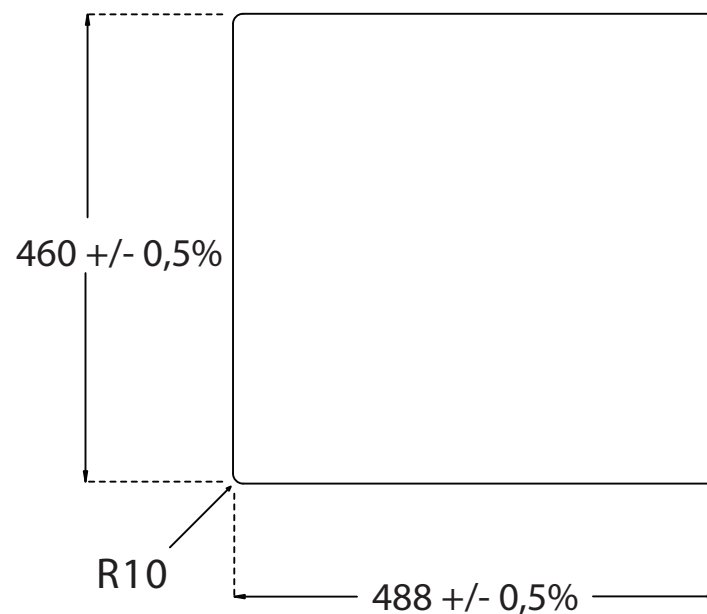

Jupiter 60 køkkenvask

Udskæringsmål

Varenr.: 12006S
VVS-nr.: 682486111

Godstykkelse: 12 mm
Min. skabsbredde: 600 mm

Fikseringsclips til nedfældning medfølger

LAVABO®

UDSKÆRINGSMÅL Nedfældning
AUSSPARUNG Einbau
CUTOUT Normal installation

UDSKÆRINGSMÅL Underlimning
AUSSPARUNG Unterbau
CUTOUT Undermount

Forbehold for ændringer - Angaben ohne Gewähr - Subject to change