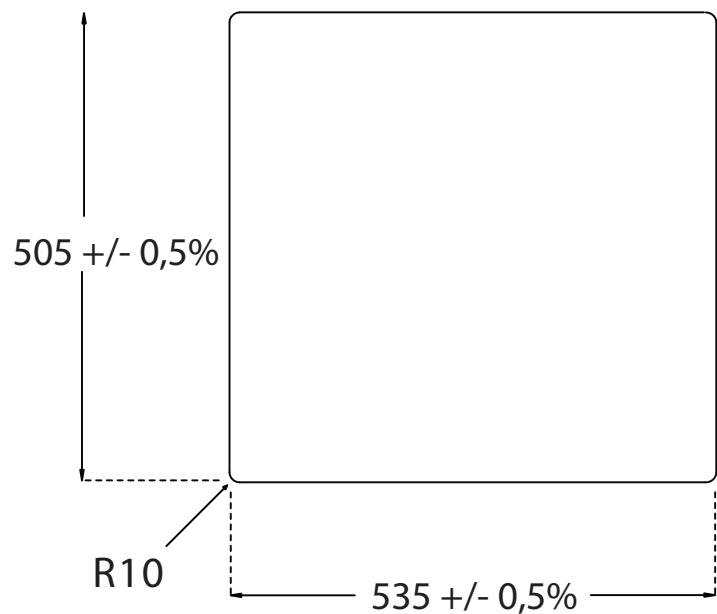

Jupiter 60 køkkenvask

Udskæringsmål

Varenr.: 12006S
VVS-nr.: 682486111

Godstykkelse: 12 mm
Min. skabsbredde: 600 mm

Fikseringsclips til nedfældning medfølger

LAVABO®

UDSKÆRINGSMÅL Nedfældning
AUSSPARUNG Einbau
CUTOUT Normal installation

UDSKÆRINGSMÅL Underlimning
AUSSPARUNG Unterbau
CUTOUT Undermount

Forbehold for ændringer - Angaben ohne Gewähr - Subject to change